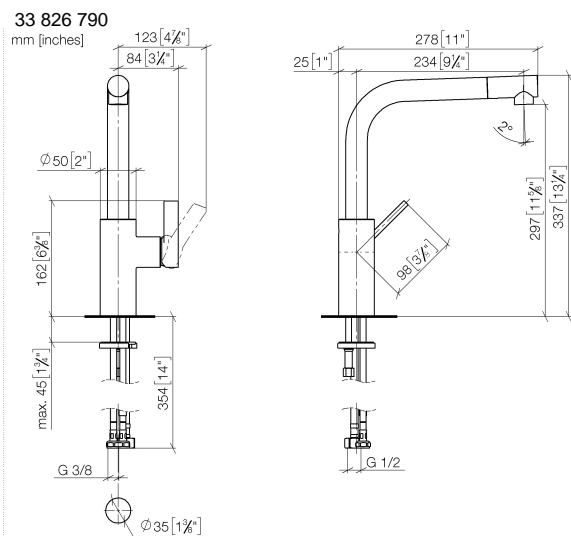

**ELIO Miscelatore monocomando per doccetta/ doccia professionale -
Champagne (Oro 22k)**

ELIO

33 826 790

- sporgenza 234 mm
- bocca girevole 360°
- bocca con terminale girevole di 20°
- Getto con aria
- altezza rubinetteria 337 mm
- altezza fino al rompigitto 297 mm
- diametro foro miscelatore monocomando 35mm
- portata max 8 l/min a una pressione idraulica di 3 bar
- senza piombo
- Questo prodotto può aiutare un edificio a soddisfare i requisiti dei Green Building Rating Systems, ad es. LEED®, BREEAM®, DGNB

Prodotti complementari necessari

**Gruppo doccetta lavello -
Champagne (Oro 22k)**

27 721 970-47

Diagramma di portata

Certificati

GDV_0400281.

**ELIO Miscelatore monocomando per doccetta/ doccia professionale -
Champagne (Oro 22k)**