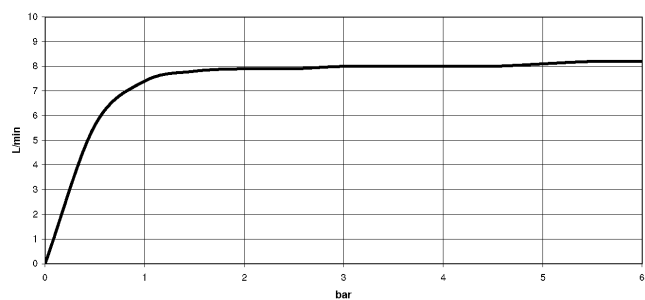

**ELIO Miscelatore monocomando per doccetta/ doccia professionale -
Champagne (Oro 22k)**

ELIO

33 826 790

- sporgenza 234 mm
- bocca girevole 360°
- bocca con terminale girevole di 20°
- Getto con aria
- altezza rubinetteria 337 mm
- altezza fino al rompigitto 297 mm
- diametro foro miscelatore monocomando 35mm
- portata max 8 l/min a una pressione idraulica di 3 bar
- senza piombo
- Questo prodotto può aiutare un edificio a soddisfare i requisiti dei Green Building Rating Systems, ad es. LEED®, BREEAM®, DGNB

Prodotti complementari necessari

**Gruppo doccetta lavello -
Champagne (Oro 22k)**

27 721 970-47

Diagramma di portata

Certificati

GDV_0400281.

**ELIO Miscelatore monocomando per doccetta/ doccia professionale -
Champagne (Oro 22k)**